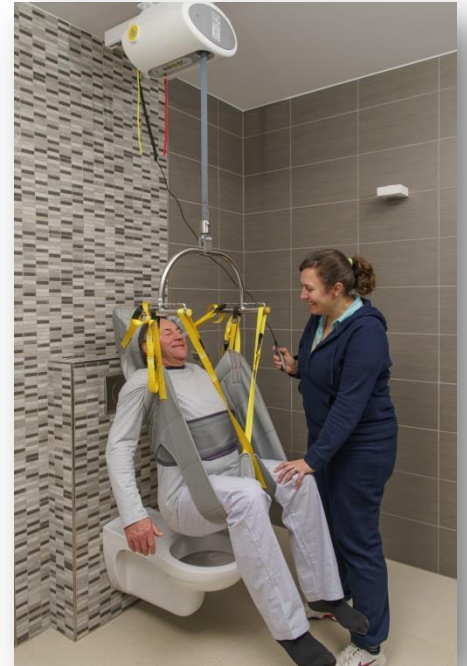

## Deckenlifter

Über Schienensysteme gelangen Sie mit dem Deckenlifter ungehindert und selbstständig zu Ihrer Toilette sowie in Ihr Bade-, Schlaf- oder Wohnzimmer. Die Bewegung erfolgt nahezu geräuschlos und ohne abrupte Starts oder Stopps. Das System kann Sie auch vom Boden aus anheben. Das platzsparende Schienensystem bietet eine optimale Ausnutzung des Raums.

- ❖ Der schnellste Deckenlifter
- ❖ Für intensive Nutzung geeignet
- ❖ Auf-/ Ab- / Horizontalbewegung
- ❖ Federleichter seitlicher Transfer
- ❖ Mit Hebetüchern und/oder Hebebügel nutzbar
- ❖ Mit klassischer Einhängevorrichtung oder elektrischem Kippjoch
- ❖ Optionale kabellose Bedienung
- ❖ Notabsenkung und Notausschalter vom Boden erreichbar
- ❖ Backupbedienung am Deckenlifter