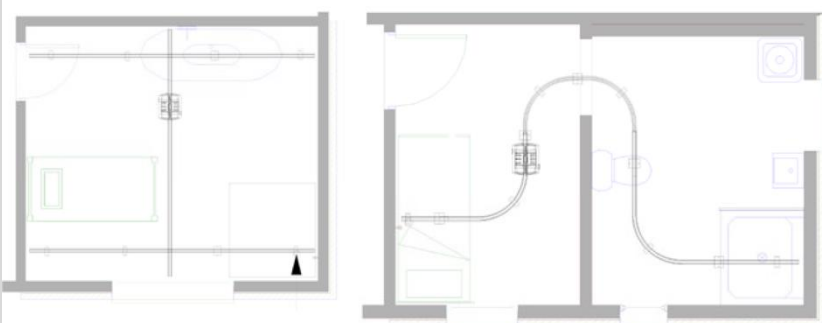

Beispiele für Schienenstrecken