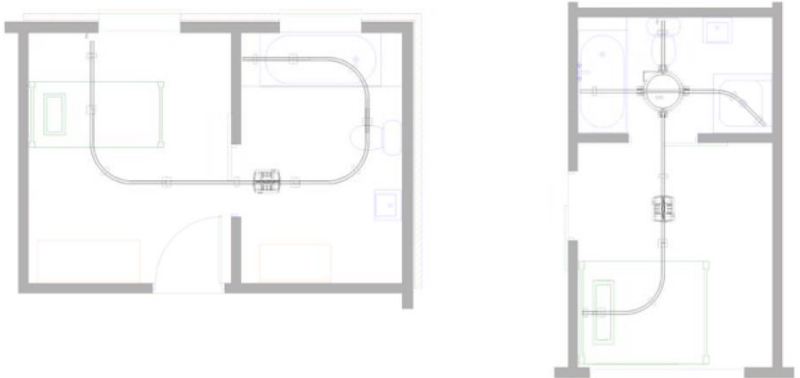

Beispiele für Schienenstrecken