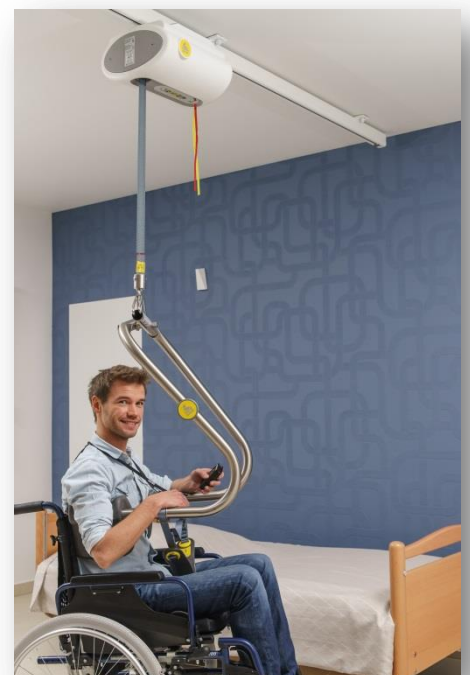

Beispiele für Schienenstrecken