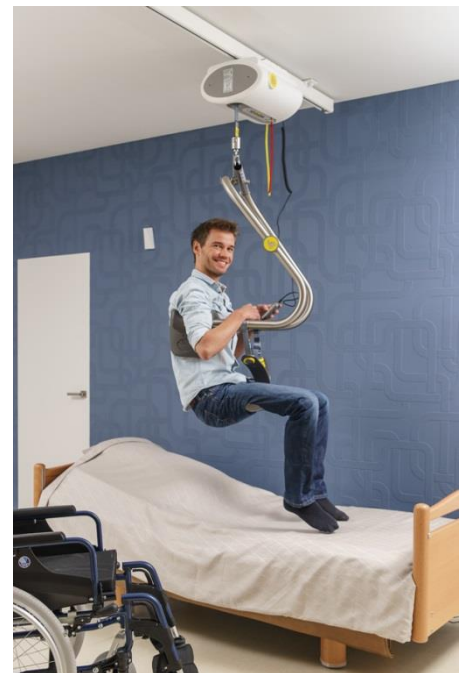

Technische Daten

Abmessungen (cm)			
	M	S	XS
A	79	71	67
B		48