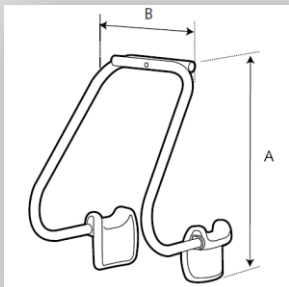

## Handi-Move Hehebügel

Der Hehebügel unterstützt nur an wenigen Stellen, dennoch genießt der Benutzer ein hohes Mass an Komfort und Sicherheit. Er kann problemlos von einem Betreuer oder einer Pflegekraft angebracht werden. Der Hehebügel ist aus Edelstahl und synthetischen Materialien gefertigt. Er ist wartungsfrei und komplett wasserabweisend.

- ❖ Schnelles, sicheres und einfaches Heben
- ❖ Bequeme und sichere Sitzhaltung
- ❖ Hygienisch
- ❖ Zusätzlichen Komfort durch die patentierte Beinstützenfixierung, welche unter Belastung die Beinstützen an der gewünschten Stelle fixiert
- ❖ Material „Arme“: Edelstahl 316
- ❖ Material „Hände“: Polyurethan
- ❖ Version 1030 – Standard
- ❖ Version 1035 – Für den Pool: elektropoliert

## Technische Daten

Abmessungen (cm)			
	M	S	XS
A	79	71	67
B		48	