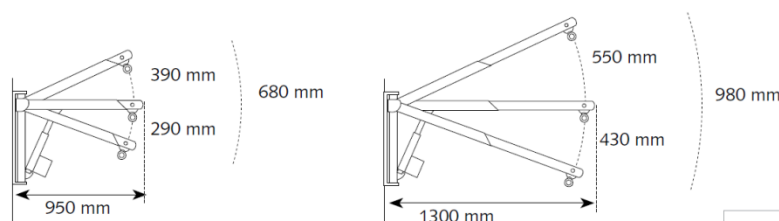

Hubbereich